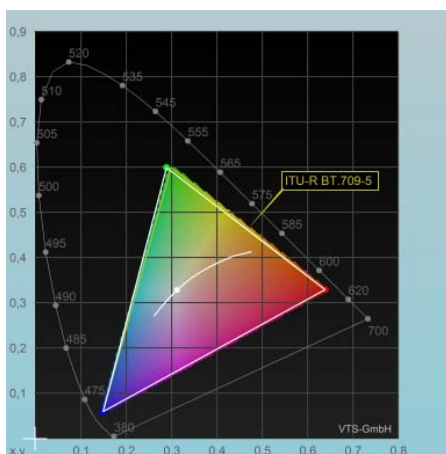

Le saviez-vous ?

L'étalonnage d'un car Régie nécessite de 1 jour à 1 semaine en fonction du nombre de moniteurs, du nombre de marques et de la précision de calibration souhaitée.

Un moniteur LCD étant moins tolérant et moins stable qu'un « tube », l'étalonnage est essentiel dans une installation.